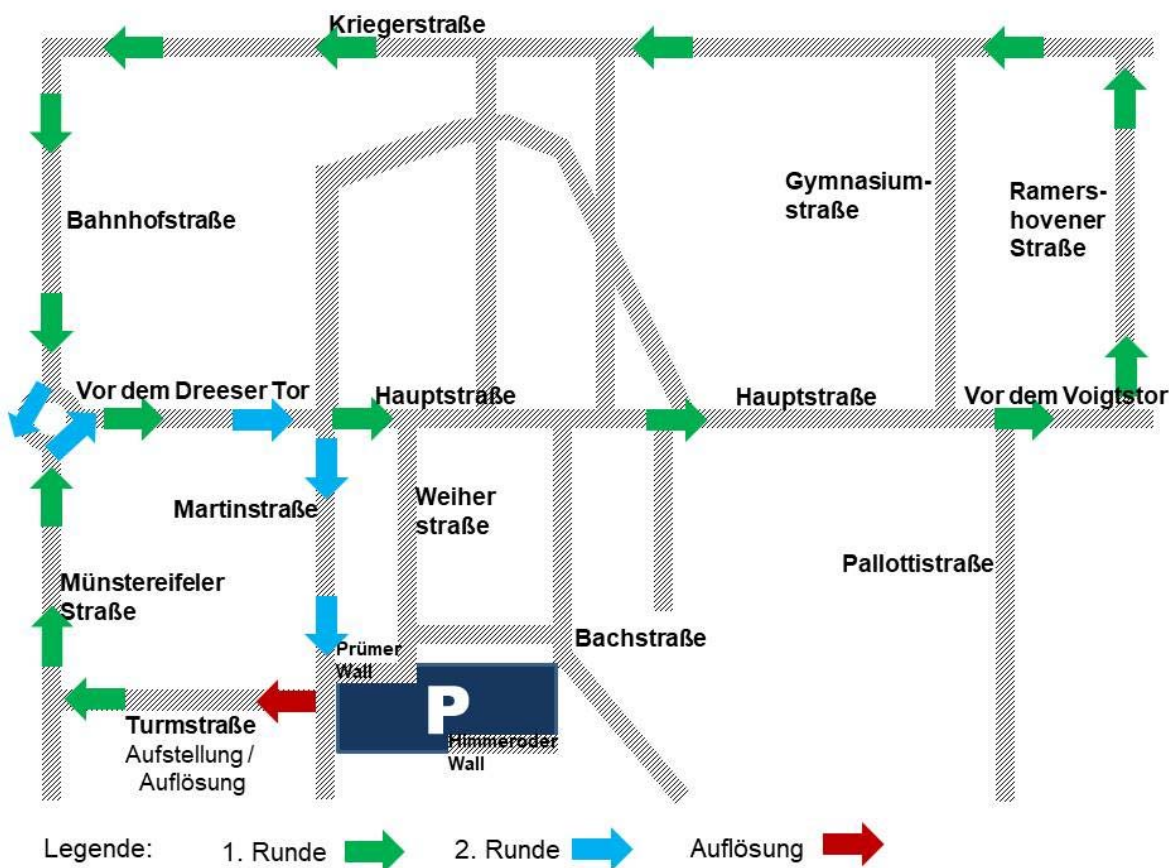

Bankverbindung: IBAN: DE50
370696270018531011
BIC: GENODED1RBC

Wir bedanken uns schon jetzt für Ihre Spende

Änderungen zum Veilchendienstagszug

Rheinbach. Liebe Rheinbacher Karnevalsfreunde, liebe Mitbürgerinnen und Mitbürger,

der Festausschuss Rheinbacher Karneval weist darauf hin, dass sich aufgrund der Auflagen durch die Stadt Rheinbach eine Reihe von Änderungen für den Veilchendienstagszug am **13.02.2018** ergeben hat.

Um einen verzugslosen Ablauf des Veilchendienstagszuges zu gewährleisten, fahren die am Umzug teilnehmenden Fahrzeuge am **13.02.2018, in der Zeit von 12.00 bis 12.30 Uhr** auf ihre Stellplätze in der Turmstraße. Bereits ab **12.30 Uhr** erfolgt die Abnahme des Zuges durch das Ordnungsamt der Stadt.

Die teilnehmenden Fußgruppen sollten ihren Platz **bis spätestens 13.30 Uhr** eingenommen haben.

Um **14.00 Uhr** beginnt der Zug auf der **neu festgelegten** Zugstrecke. Diese wird traditionsgemäß von der „Turmstraße“, über die „Münstereifeler Straße“, die Straße „Vor dem Dreeser Tor“, „Hauptstraße“, die Straße „Vor dem Voigtstor“, „Ramershovener Straße“, „Kriegerstraße“, „Bahnhofstraße“, „Vor dem Dreeser Tor“ und die „Martinstraße“ in die „Turmstraße“ führen, wo der Zug mit der Auflösung endet.